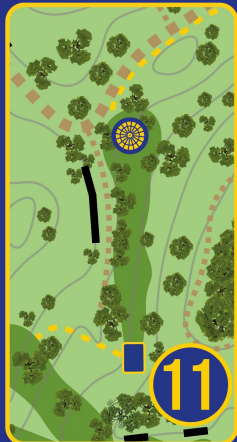

EUROPEAN **★** PRO TOUR

PAR 3
113/84 m
371/275 ft

PRODIGY

WWW.EUROPEANPROTOUR.COM DISC GOLF
▶ STREAM

EPT ALL-STARS **9**

EUROPEAN **★** PRO TOUR

PAR 3
78 m
256 ft

NBDG

WWW.EUROPEANPROTOUR.COM DISC GOLF
▶ STREAM

All divisions play from MPO
tee (113m)

EPT ALL-STARS

10

EUROPEAN PRO TOUR

PAR 3
90 m
265 ft

DISC GOLF
STREAM

10

WWW.EUROPEANPROTOUR.COM

DISC GOLF
STREAM

EPT ALL-STARS

11

EUROPEAN PRO TOUR

PAR 3
78 m
256 ft

11

WWW.EUROPEANPROTOUR.COM