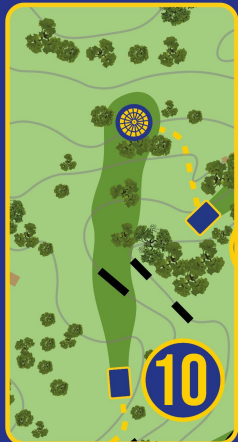

EUROPEAN **★** PRO TOUR

PAR 3
113/84 m
371/275 ft

PRODIGY

WWW.EUROPEANPROTOUR.COM DISC GOLF
▶ STREAM

EPT ALL-STARS **9**

EUROPEAN **★** PRO TOUR

PAR 3
78 m
256 ft

NBDG

WWW.EUROPEANPROTOUR.COM DISC GOLF
▶ STREAM

All divisions play from MPO
tee (113m)

EPT ALL-STARS

10

EUROPEAN PRO TOUR

PAR 3
90 m
265 ft

DISC GOLF
STREAM

10